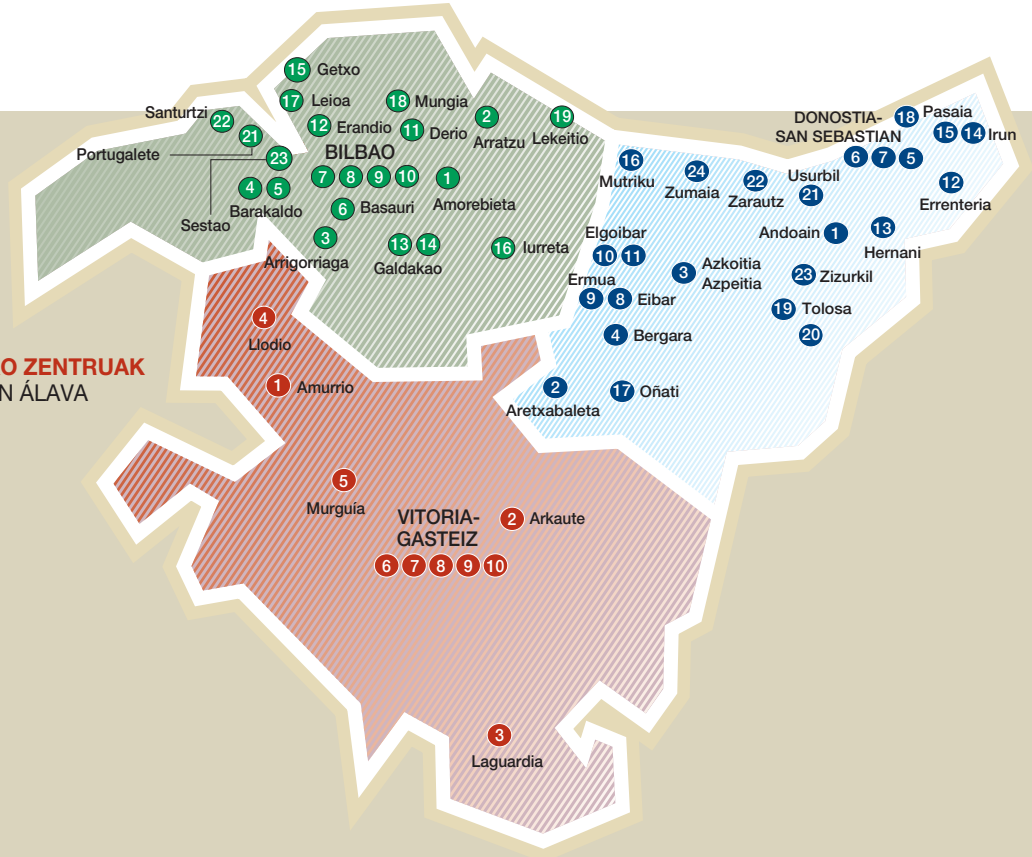

IKASLANI ATXIKITAKO ZENTRUAK

CENTROS ASOCIADOS A IKASLAN

ARABAKO IKASLANI ATXIKITAKO ZENTRUAK

CENTROS ASOCIADOS A IKASLAN ÁLAVA

- 1** IES ZARAÖBE BHI
Tel: 945 39 30 00
- 2** ITSASMENDIKOI ARKAUTE
Tel: 945 28 53 87
- 3** IES SAMANIEGO BHI
Tel: 945 60 01 12 / 60 02 81
- 4** IES CANCELLER AYALA-GREGORIO MARAÑÓN BHI
Tel: 94 672 18 70 / 00 86
- 5** IES MURGIA BHI
Tel: 945 43 02 28
- 6** IEFPS MENDIZABALA GLHBI
Tel: 945 00 04 40
- 7** IES (ITS) CIUDAD JARDIN BHI (ITB)
Tel: 945 23 37 14
- 8** IES FRANCISCO DE VITORIA BHI
Tel: 945 27 06 55
- 9** IES (ITS) HOSTELERIA GAMARRA BHI (ITB)
Tel: 945 25 80 25
- 10** IT DE CONSTRUCCIÓN
Tel: 945 00 12 00